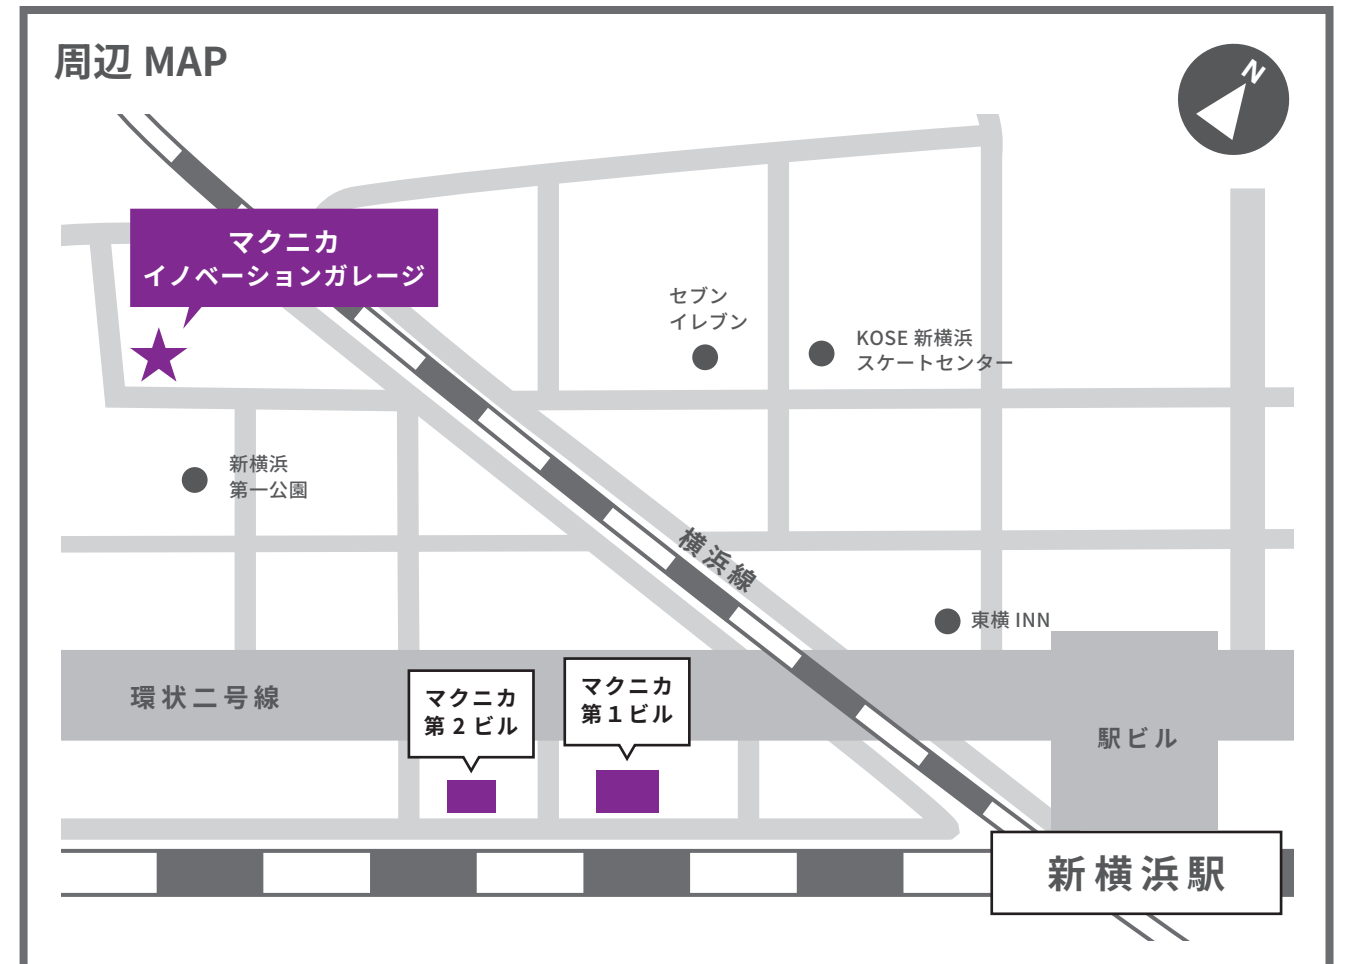

内部 MAP

基盤となるテクノロジー

- BS-01** ロボティクスを加速する、AIの共通基盤 **NVIDIA® Jetson Thor™ デモ**
- BS-02** 現場の「?」を、エッジAIでゼロにする **SiMa.ai エッジ生成AIによる製造現場支援デモ**
- BS-03** 言葉で視る。手のひらサイズの高度な画像検索エッジAI **Raspi5 x Hailo-8L : CLIP画像識別デモ**