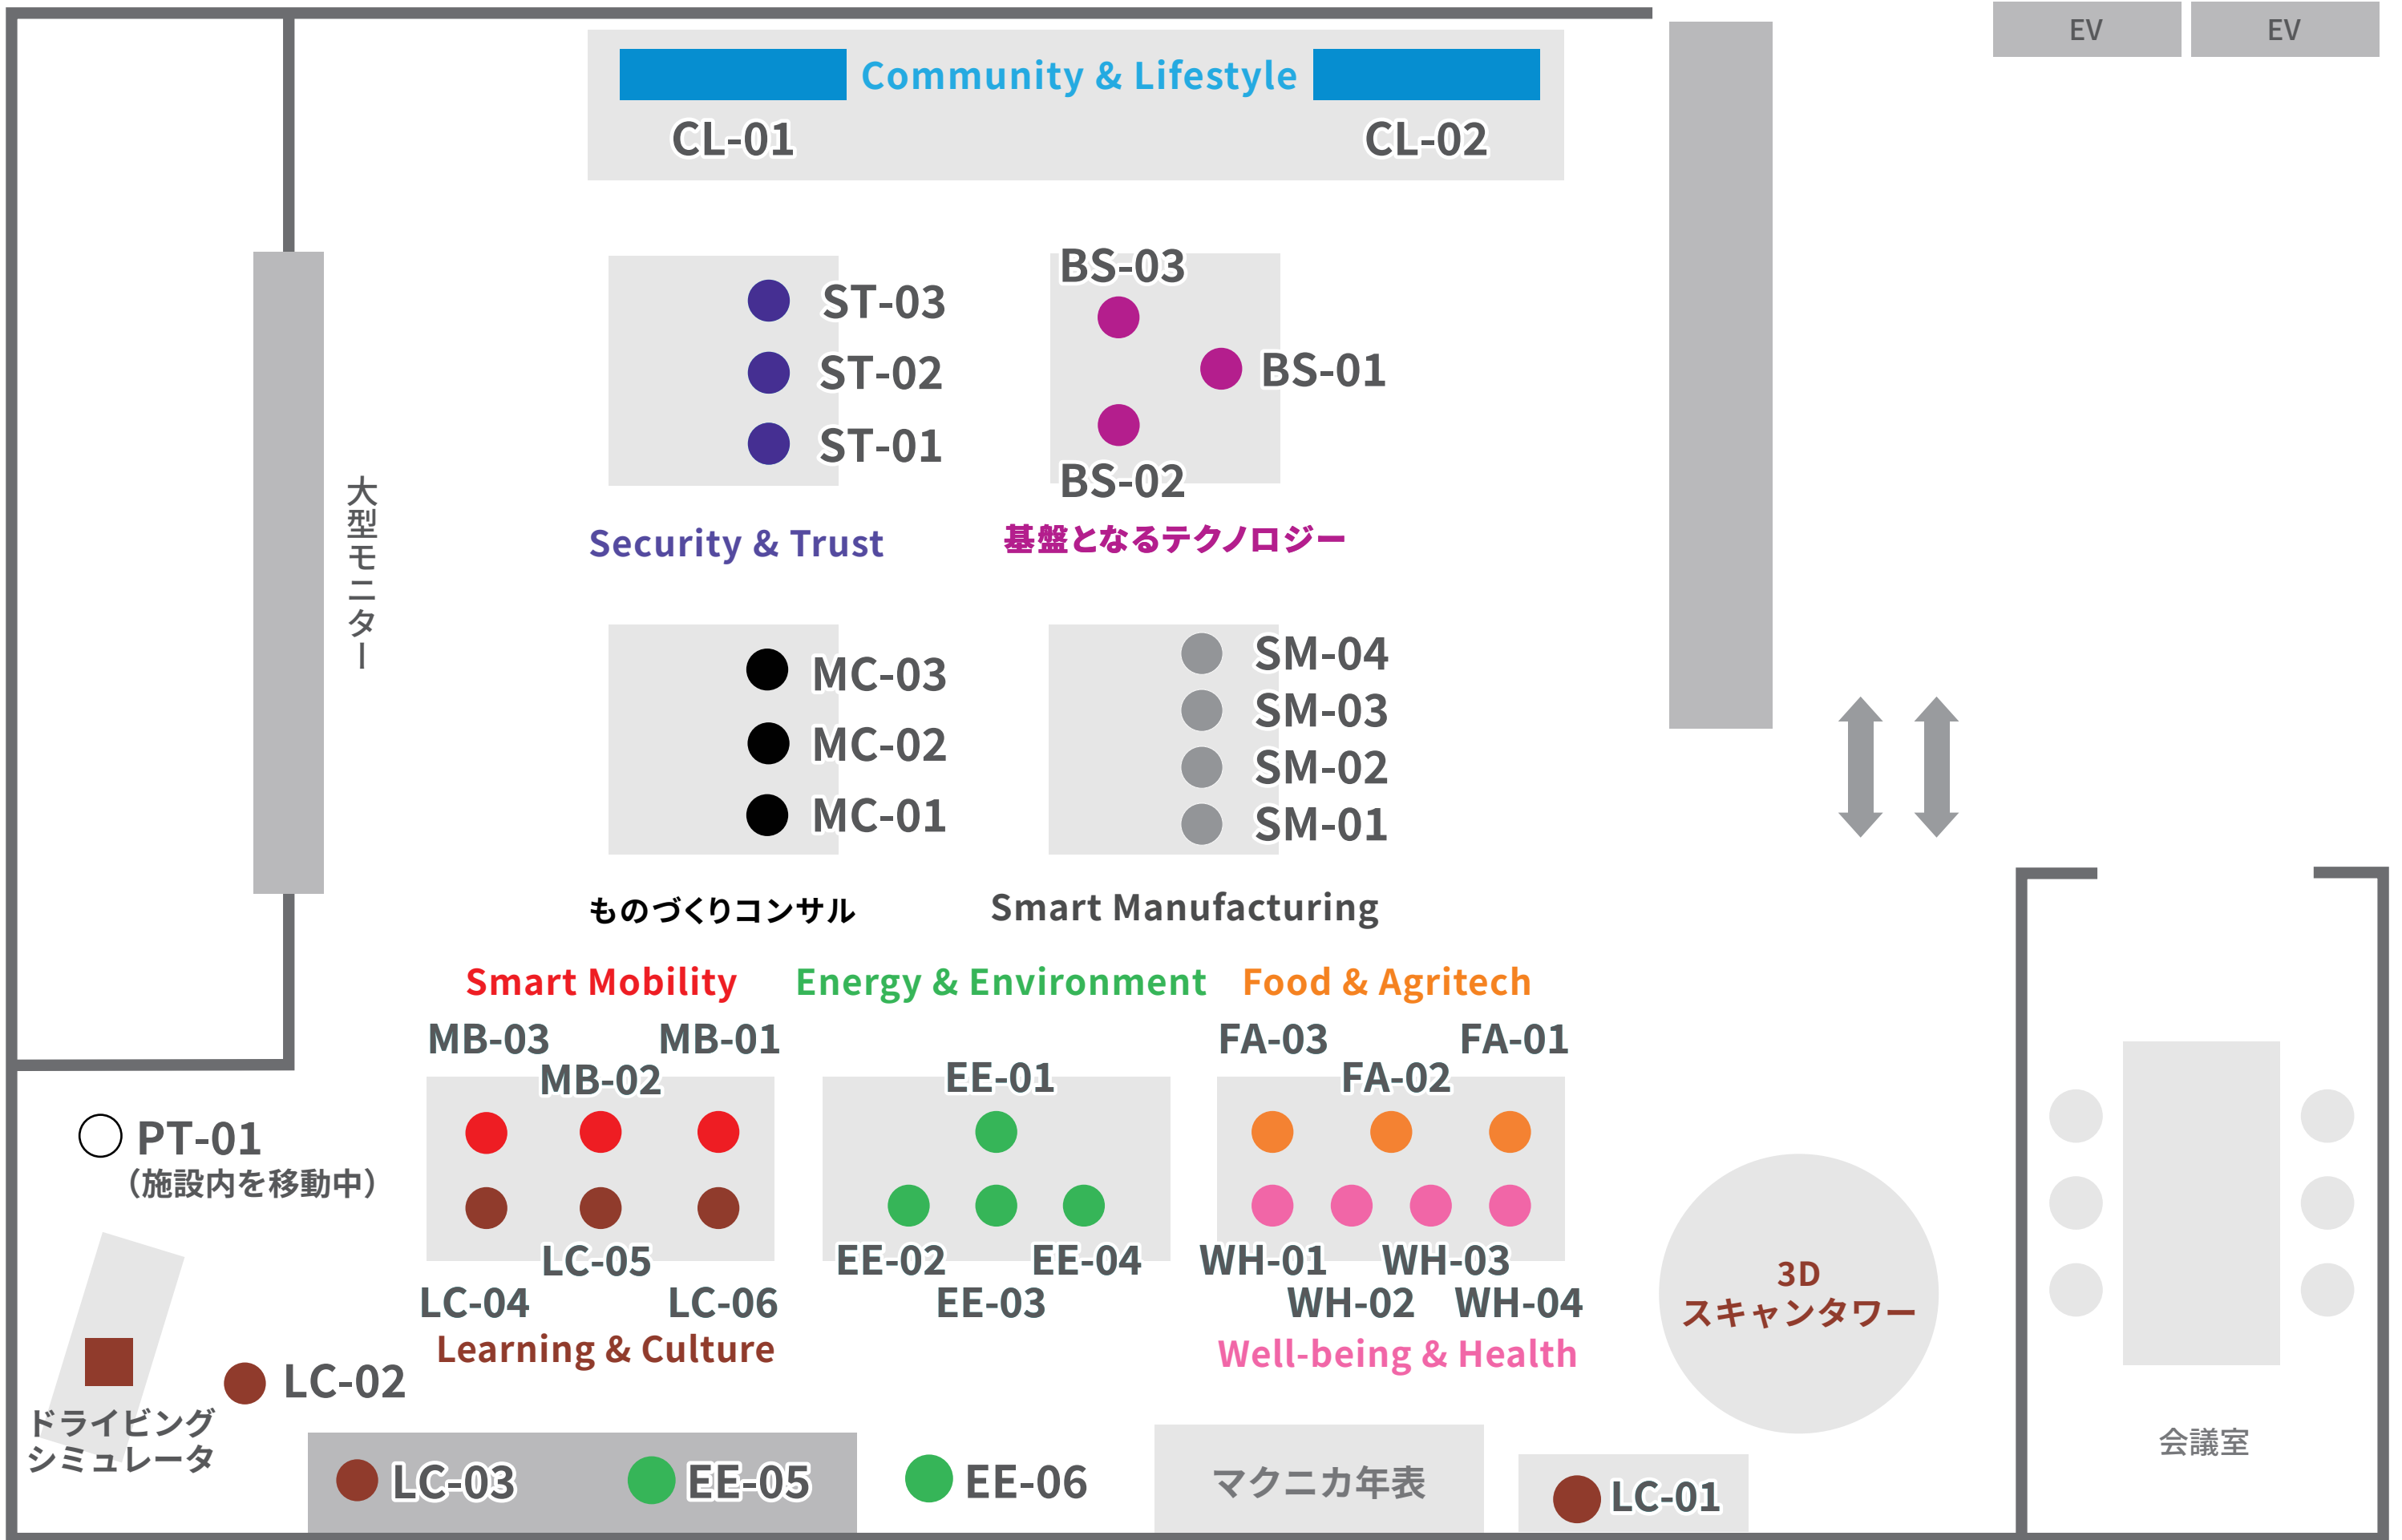

内部 MAP

基盤となるテクノロジー

- BS-01** ロボティクスを加速する、AIの共通基盤 **NVIDIA® Jetson Thor™ デモ**
- BS-02** 現場の「?」を、エッジAIでゼロにする **SiMa.ai エッジ生成AIによる製造現場支援デモ**
- BS-03** 言葉で視る。手のひらサイズの高度な画像検索エッジAI **Raspi5 x Hailo-8L : CLIP画像識別デモ**

ものづくりコンサル

- MC-01** 着る空調 **空調風神服**
- MC-02** 身体の深部の温度を計測して熱中症を予防 **熱中症対策ウォッチ カナリア Plus**
- MC-03** コンパクトな脚用暖房器具 **巻くこたつ**

Food & Agritech

- FA-01** マクニカが思い描く未来の植物工場 **自律型植物工場 (オフグリッド農業×フィジカルAI)**
- FA-02** データプラットフォーム×マルチAIエージェント **植物工場向けサイバーフィジカルシステム**
- FA-03** 解析はプロ、報告は関西弁。次世代の意思決定 **栽培管理者向けおしゃべりロボ**

Smart Manufacturing

- SM-01** AIアシスタントがVUCA時代の計画を支援 **人とAIが共生する生産計画ソリューション**
- SM-02** 市場開発生産がデータで繋がる世界 **デジタルスレッドコンセプト**
- SM-03** デジタルツインの登竜門 **工場シミュレーション**
- SM-04** センサー・クラウド一体型の予知保全サービス **Mpression Smart Motor Sensor**

Learning & Culture

- LC-01** WEB3時代のデジタルID **Mirrored Body®**
- LC-02** 人と車をつなげる"脳波×感情分析" **SensePlus**
- LC-03** 匠の脳波AIで、花きを収穫後すぐ自動選別 **匠Sense当別農業DXプロジェクト**
- LC-04** AIが"似ている"を可視化。心をつかむ新体験 **ファンエンゲージメント・ソリューション・そっくりさん検知**
- LC-05** 着れる、曲げられる、畳めるスピーカ **刺繍電極スピーカ応援グッズ**
- LC-06** リアルタイム没入体験を可能にする! **Media over IP アクセラレータカード "MEP100"**